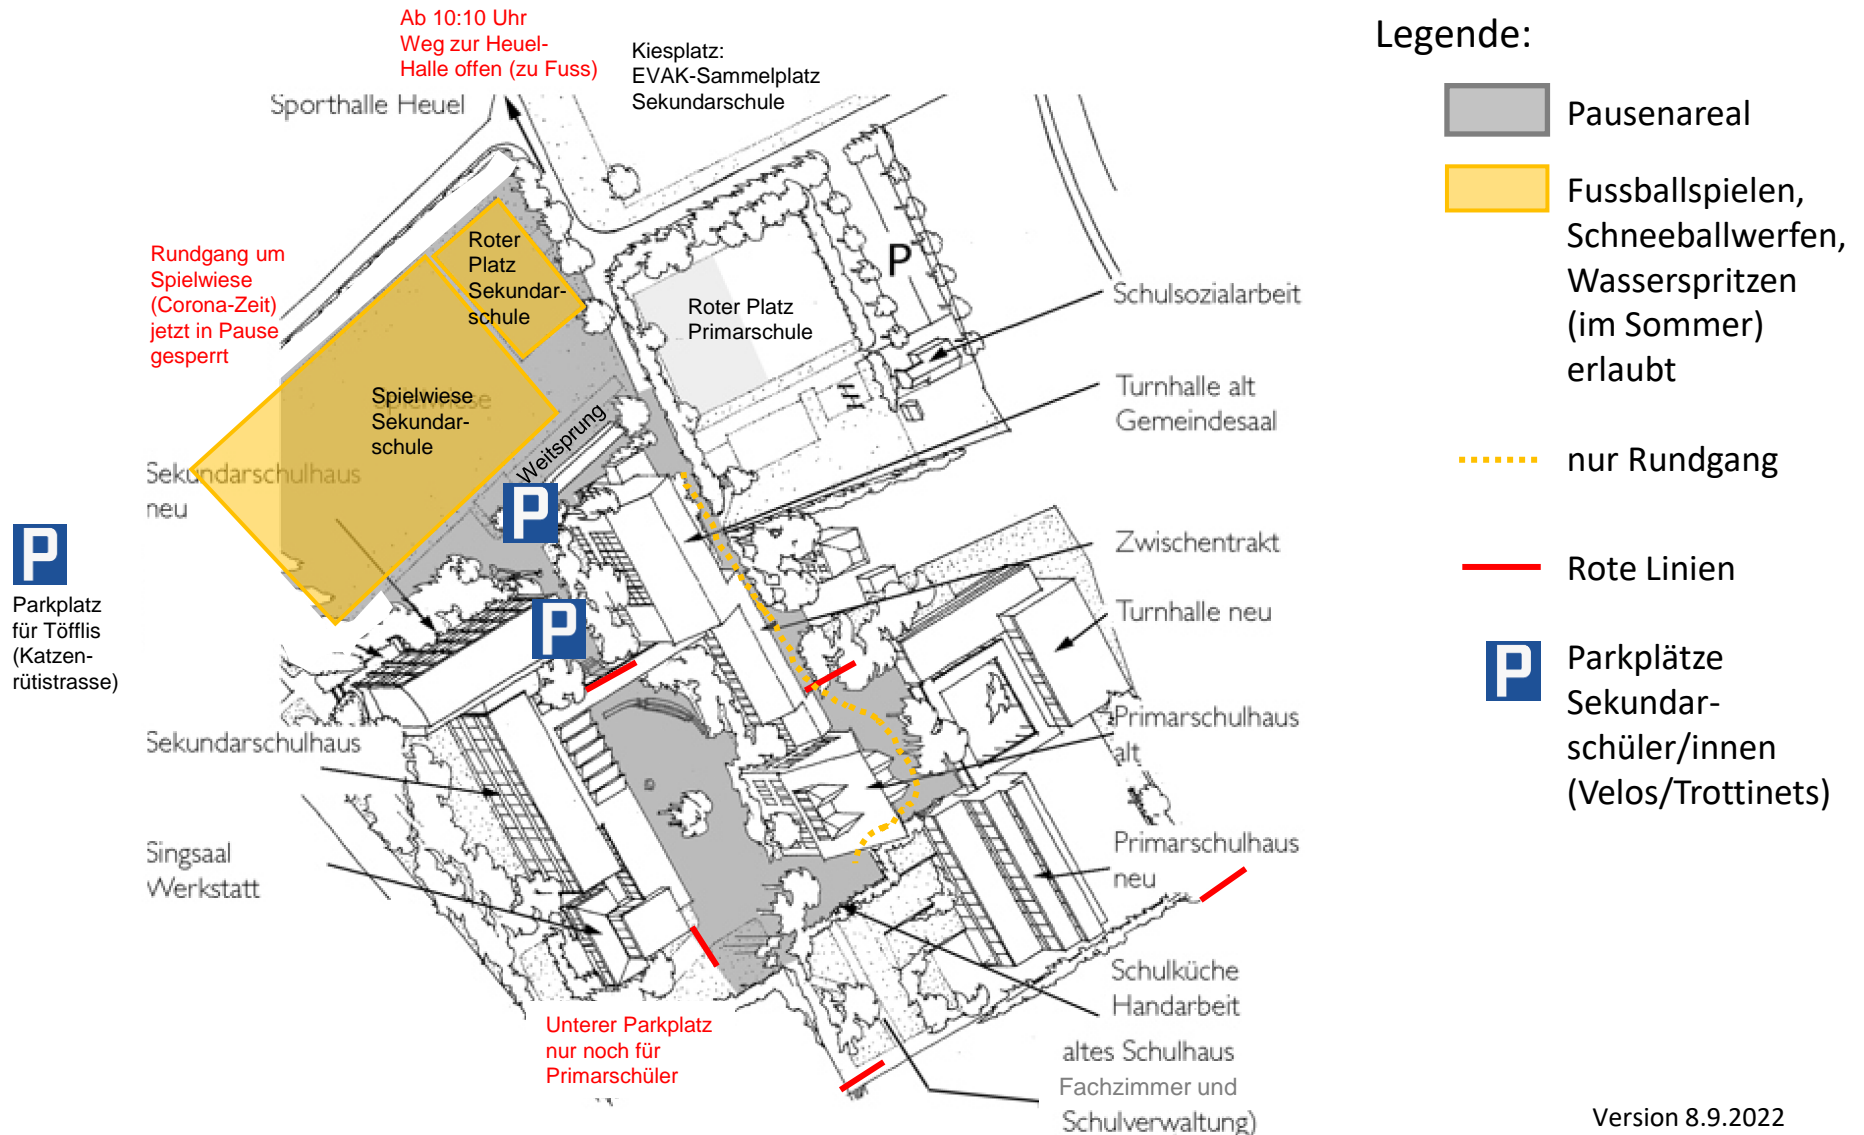

Pausenareal Sekundarschule Worbiger

Mo - Fr 9:55 - 10:15 Uhr (10:20 Unterrichtsbeginn)

Legende:

- Pausenareal
- Fussballspielen, Schneeballwerfen, Wasserspritzen (im Sommer) erlaubt
- nur Rundgang
- Rote Linien
- P Parkplätze Sekundarschüler/innen (Velos/Trottinets)